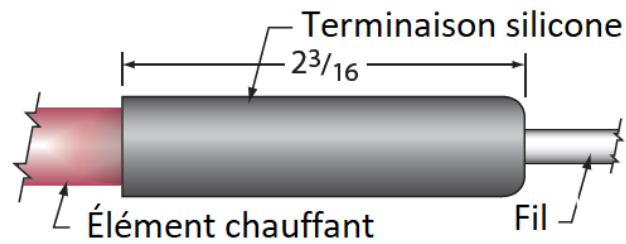

# Liste tubulaires dégivrage stock

# Pièce	Volts/Watts	Volts/Watts	Longueur gaine	Longueur fils
TIV-81932	208V/700W	240V/930W	81''	48''
TIV-88602	208V/450W	240V/600W	88''	48''
TIV-104172	208V/1300W	240V/1733W	104''	48''
TIV-105122	208V/900W	240V/1200W	105''	48''
TIV-118852	208V/638W	240V/850W	118''	48''
TIV-140202	208V/1500W	240V/2000W	140''	48''
TIV-149102	208V/750W	240V/1000W	149''	48''
TIV-153182	208V/1350W	240V/1800W	153''	48''
TIV-164262	208V/1950W	240V/2600W	164''	48''

Diamètre du tube en incoloy : 0.260''